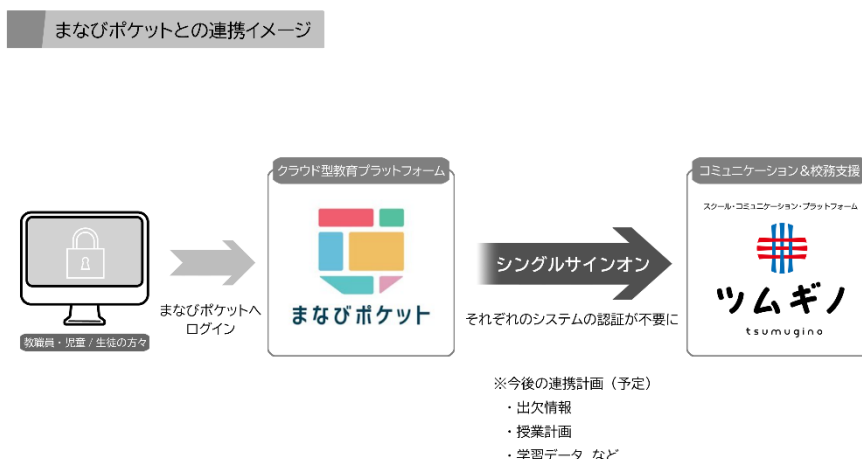

2022年12月22日

報道関係者各位

テクマトリックス株式会社
(東証プライム / 証券コード：3762)

ツムギノ、クラウド型教育プラットフォーム 「まなびポケット」との連携を開始

テクマトリックス株式会社（本社：東京都港区、代表取締役：由利 孝）が提供する教育機関向けクラウドサービス「ツムギノ」は、NTTコミュニケーションズ株式会社（本社：東京都千代田区、代表取締役：丸岡 亨）が提供するクラウド型教育プラットフォーム「まなびポケット」との連携を開始することをお知らせします。

■ 連携の背景

2022年3月に文部科学省「情報セキュリティポリシーに関するガイドライン」が改訂され、アクセス制御によるセキュリティ対策が認められました。「まなびポケット」では、同ガイドラインに準拠した多要素認証・リスクベース認証を実現する統合認証サービスを2023年1月から提供開始予定です。クラウドサービスである特長を活かし、校務支援システムとの連携時に多要素認証によるアクセスに限定することで、校務支援システムに登録されている重要度の高い情報資産の保護ができ、教育現場での利便性を向上させると共に教職員の業務負担を軽減できると考え、今回の連携にいたしました。

■ 連携内容

学習コンテンツを豊富に取り揃え、文部科学省が推進する「MEXCBT」(※1)と接続している「まなびポケット」のアカウントを利用することで、教職員は出欠管理や成績処理等の校務を行う「ツムギノ」にシングルサインオンでログインすることが可能となります。多要素認証を前提とするアクセスにより、クラウド型校務支援システムであってもセキュアな利用環境を実現します。

(※1)「学びの保障オンライン学習システム(「MEXCBT」(メクビット))」は文部科学省が開発をすすめる、児童/生徒が学校や家庭において、国や地方自治体などの公的機関等が作成した問題を活用し、オンライン上で学習やアセスメントができる CBT (Computer Based Testing) システムです。詳細は「学びの保障オンライン学習システム (MEXCBT) について: 文部科学省 (mext.go.jp)」を参照ください。