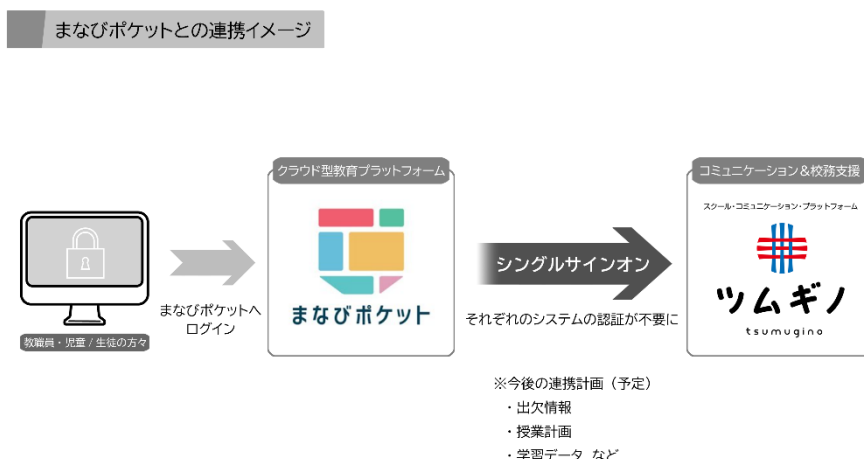

## ツムギノ、クラウド型教育プラットフォーム 「まなびポケット」との連携を開始

テクマトリックス株式会社（本社：東京都港区、代表取締役：由利 孝）が提供する教育機関向けクラウドサービス「ツムギノ」は、NTTコミュニケーションズ株式会社（本社：東京都千代田区、代表取締役：丸岡 亨）が提供するクラウド型教育プラットフォーム「まなびポケット」との連携を開始することをお知らせします。

### ■ 連携の背景

2022年3月に文部科学省「情報セキュリティポリシーに関するガイドライン」が改訂され、アクセス制御によるセキュリティ対策が認められました。「まなびポケット」では、同ガイドラインに準拠した多要素認証・リスクベース認証を実現する統合認証サービスを2023年1月から提供開始予定です。クラウドサービスである特長を活かし、校務支援システムとの連携時に多要素認証によるアクセスに限定することで、校務支援システムに登録されている重要度の高い情報資産の保護ができ、教育現場での利便性を向上させると共に教職員の業務負荷を軽減できると考え、今回の連携にいたしました。

### ■ 連携内容

学習コンテンツを豊富に取り揃え、文部科学省が推進する「MEXCBT」(※1)と接続している「まなびポケット」のアカウントを利用することで、教職員は出欠管理や成績処理等の校務を行う「ツムギノ」にシングルサインオンでログインすることが可能となります。多要素認証を前提とするアクセスにより、クラウド型校務支援システムであってもセキュアな利用環境を実現します。

(※1)「学びの保障オンライン学習システム(「MEXCBT」(メクビット))」は文部科学省が開発をすすめる、児童/生徒が学校や家庭において、国や地方自治体などの公的機関等が作成した問題を活用し、オンライン上で学習やアセスメントができる CBT (Computer Based Testing) システムです。詳細は「学びの保障オンライン学習システム (MEXCBT) について: 文部科学省 (mext.go.jp)」を参照ください。