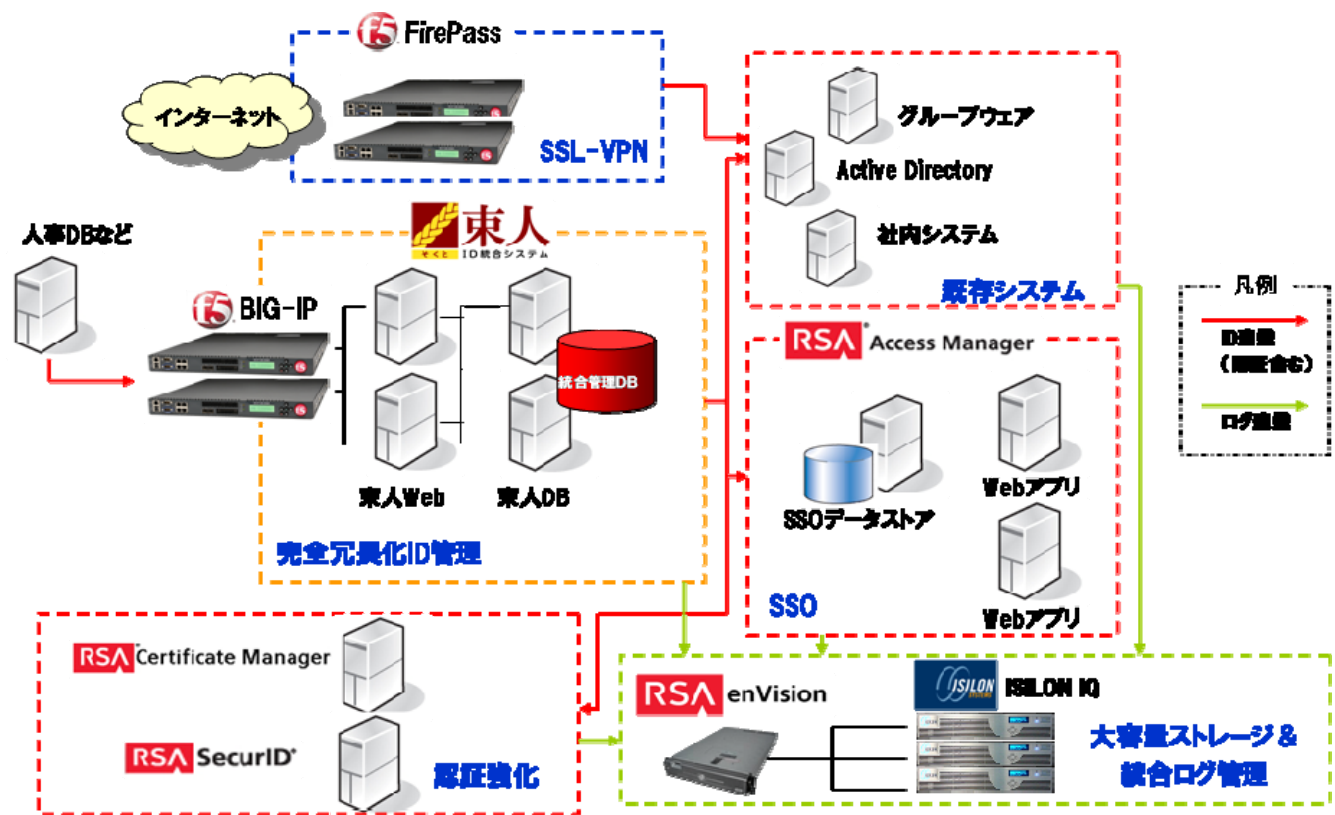

「東人・構築バンドルパッケージ」の優位点は、テクマトリックスとインテックがこれまで培ってきた企業の認証基盤である Active Directory や LDAP における一般的なユーザ管理階層を網羅した拡張性のあるテンプレートにより汎用的かつ短期間に ID 管理を実現できることにあります。

また、本バンドルパッケージの導入により、企業の ID 管理基盤の基本部分の構築が可能になり、導入後もお客さまの要望に応じて、容易に再設計・再構築が可能となることも大きな特長となります。

今後両社は、本パッケージの販売・構築などで協業し、導入を促進してまいります。

[テクマトリックスの東人・構築バンドルパッケージ:特別キャンペーン]

テクマトリックスでは、「東人・構築バンドルパッケージ」*3 販売開始にあたり、特別キャンペーン価格での提供を開始いたします。特別キャンペーンの対象は、東人ユーザライセンスに基本となる構築費用**4*5 をバンドルした東人・構築バンドルパッケージのベーシック版となります。特別キャンペーン価格は、1000ユーザライセンスで398万円(税抜き)になります。キャンペーン期間は、2009年12月末までで、

[テクマトリックスが提供する ID 管理インテグレーション事業]

テクマトリックスでは、ID 管理製品を中心として、RSA セキュリティのワンタイムパスワード「RSA SecurID」、シングルサインオン「RSA Access Manager」、統合ログ管理アプライアンス「RSA enVision」、F5Networks の負荷分散装置「BIG-IP」、を組み合わせたインテグレーションサービス、ならびに、Microsoft の Active Directory 構築サービス、MS Cluster 構築サービスも同時にご提供し、ID を取り巻くセキュリティインテグレーション事業の展開を図ってまいります。

*1 ID 同期システム 結人(ゆいと)

異なる種類のディレクトリシステムや RDB などが保持するさまざまなデータ形式を吸収し、システム間のデータ同期を行うことが可能なシステムです。日本の商習慣に対応したりハーサル機能(事前同期機能)などを基本搭載しており、またシステム間の同期設定を画面上で容易に行えるように設計されているため、システム導入までの構築期間を短縮することができます。同期を行う前に予めリハーサルとして同期を行った場合の実行結果をファイルに出力することが可能です。